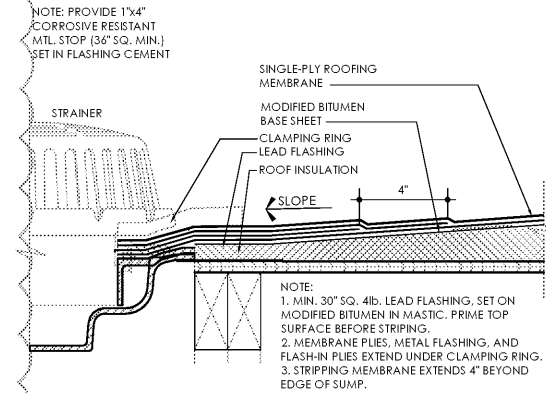

A CORNER CAP DET.
PLAN

6 ROOF DRAIN DETAIL

SCALE: 3\"/>