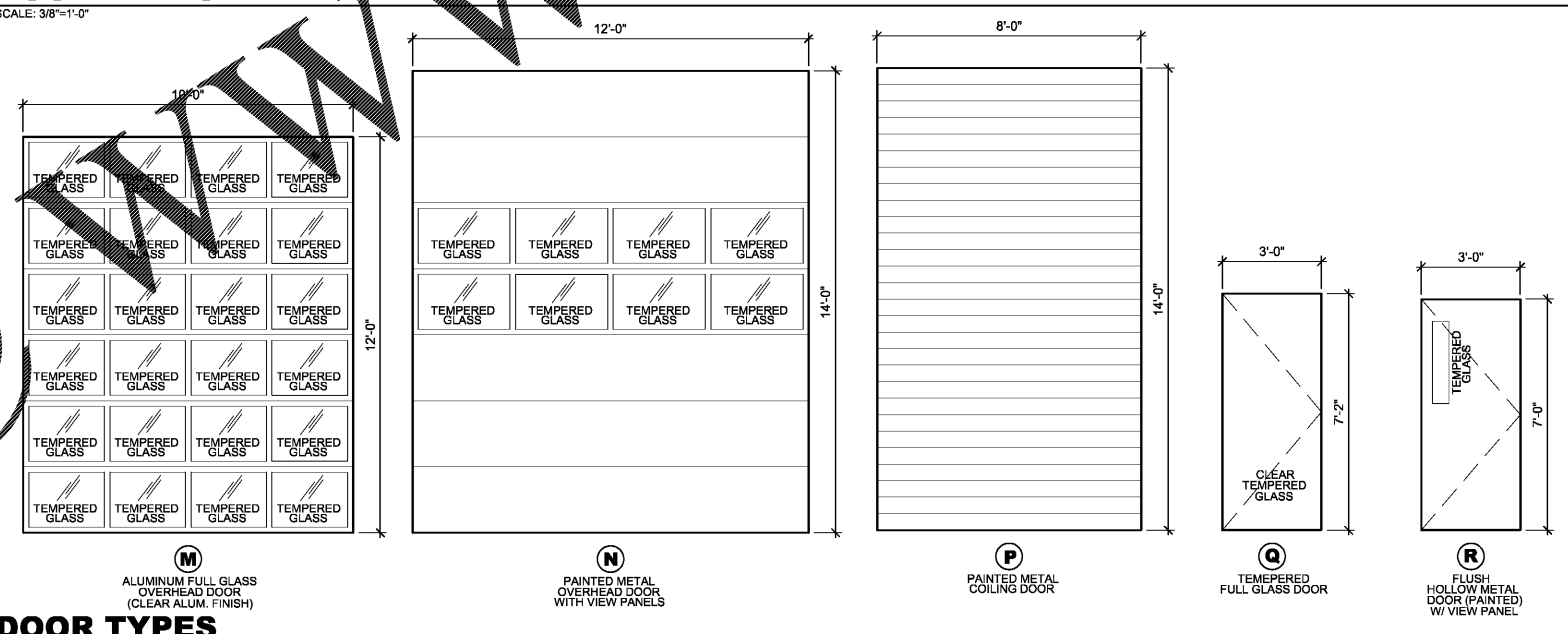

DOOR SCHEDULE

DOOR NO.	DOOR				FRAME		DOOR LABEL	HARDWARE	REMARKS
	DOOR TYPE	DOOR WIDTH	DOOR HEIGHT	DOOR MATERIAL	DOOR CLOSER	TYPE			
101A	B	6'-0"	8'-0"	ALUM. / GL.	•	W8	ALUM.	PUSH / PULL	
102A	C	9'-0"	8'-0"	ALUM. / GL.		W10	ALUM.	PUSH / PULL	
103A	Q	3'-0"	7'-2"	GLASS		W26	ALUM.	LOCKSET	
103B	Q	3'-0"	7'-2"	GLASS		W27	ALUM.	LOCKSET	
105A	B	6'-0"	8'-0"	ALUM. / GL.	•	W4	ALUM.	PUSH / PULL	
105B	C	9'-0"	8'-0"	ALUM. / GL.		W3	ALUM.	PUSH / PULL	
112A	F	3'-0"	7'-0"	WOOD	•	F3	H. MTL.	LOCKSET	LAMINATE DOOR FINISH: PL-08
112B	D	3'-0"	7'-0"	ALUM. / GL.	•	W2	ALUM.	PANIC	PROVIDE ADA COMPLIANT PANIC DOOR HARDWARE
113A	F	3'-0"	7'-0"	WOOD	•	F3	H. MTL.	LOCKSET	LAMINATE DOOR FINISH: PL-08
114A	F	3'-0"	7'-0"	WOOD	•	F3	H. MTL.	LOCKSET	LAMINATE DOOR FINISH: PL-08
117A	F	3'-0"	7'-0"	WOOD	•	F5	H. MTL.	LOCKSET	LAMINATE DOOR FINISH: PL-08
118A	F	3'-0"	7'-0"	WOOD	•	F3	H. MTL.	PUSH / PULL	LAMINATE DOOR FINISH: PL-08
119A	F	3'-0"	7'-0"	WOOD	•	F3	H. MTL.	PUSH / PULL	LAMINATE DOOR FINISH: PL-08
120A	Q	3'-0"	7'-2"	GLASS		W17	ALUM.	LOCKSET	
121A	Q	3'-0"	7'-2"	GLASS		W16	ALUM.	LOCKSET	
122A	Q	3'-0"	7'-2"	GLASS		W16	ALUM.	LOCKSET	
124A	D	3'-0"	7'-0"	ALUM. / GL.		W21	ALUM.	LOCKSET	
132A	D	3'-0"	7'-0"	ALUM. / GL.		W17	ALUM.	LOCKSET	
133A	D	3'-0"	7'-0"	ALUM. / GL.		W17	ALUM.	LOCKSET	
134A	D	3'-0"	7'-0"	ALUM. / GL.		W16	ALUM.	LOCKSET	
135A	E	6'-0"	7'-0"	ALUM. / GL.	•	W27	ALUM.	LOCKSET	
135B	A	3'-0"	8'-0"	ALUM. / GL.	•	W11	ALUM.	PANIC	PROVIDE ADA COMPLIANT PANIC DOOR HARDWARE
136A	A	3'-0"	8'-0"	ALUM. / GL.	•	F2	ALUM.	PANIC	PROVIDE ADA COMPLIANT PANIC DOOR HARDWARE
136B	M	10'-0"	12'-0"	ALUM. / GL.		-	-	-	
136C	M	10'-0"	12'-0"	ALUM. / GL.		-	-	-	
136D	M	10'-0"	12'-0"	ALUM. / GL.		-	-	-	
136E	M	10'-0"	12'-0"	ALUM. / GL.		-	-	-	
136F	A	3'-0"	8'-0"	ALUM. / GL.	•	F2	ALUM.	PANIC	PROVIDE ADA COMPLIANT PANIC DOOR HARDWARE
136G	A	3'-0"	8'-0"	ALUM. / GL.	•	F2	ALUM.	PANIC	PROVIDE ADA COMPLIANT PANIC DOOR HARDWARE
136H	M	10'-0"	12'-0"	ALUM. / GL.		-	-	-	
136J	M	10'-0"	12'-0"	ALUM. / GL.		-	-	-	
136K	M	10'-0"	12'-0"	ALUM. / GL.		-	-	-	
136L	M	10'-0"	12'-0"	ALUM. / GL.		-	-	-	
137A	J	3'-0"	7'-0"	H. METAL	•	F5	H. MTL.	LOCKSET	
138A	J	3'-0"	7'-0"	H. METAL	•	F5	H. MTL.	PUSH / PULL	
140A	K	6'-0"	7'-0"	H. METAL	•	F1	H. MTL.	LOCKSET	
140B	J	3'-0"	7'-0"	H. METAL	•	F5	H. MTL.	LOCKSET	60 MINUTE
141A	F	3'-0"	7'-0"	WOOD	•	F5	H. MTL.	LOCKSET	LAMINATE DOOR FINISH: PL-1
143A	F	3'-0"	7'-0"	WOOD	•	F5	H. MTL.	LOCKSET	LAMINATE DOOR FINISH: PL-1
144A	K	6'-0"	7'-0"	H. METAL	•	F1	H. MTL.	LOCKSET	
145A	F	3'-0"	7'-0"	WOOD	•	F5	H. MTL.	LOCKSET	
146A	J	3'-0"	7'-0"	H. METAL	•	F5	H. MTL.	PANIC	PROVIDE ADA COMPLIANT PANIC DOOR HARDWARE
147A	P	8'-0"	14'-0"	STEEL		-	-	-	
147B	L	6'-0"	8'-0"	CHAIN-LINK		-	-	-	
148A	K	6'-0"	7'-0"	H. METAL	•	F1	H. MTL.	LOCKSET	
148B	K	6'-0"	7'-0"	H. METAL	•	F1	H. MTL.	LOCKSET	
149A	J	3'-0"	7'-0"	H. METAL	•	F5	H. MTL.	LOCKSET	
150A	R	3'-0"	7'-0"	H. METAL	•	F5	H. MTL.	PANIC	PROVIDE ADA COMPLIANT PANIC DOOR HARDWARE
150B	N	12'-0"	14'-0"	ALUM. / GL.		-	-	-	
150C	N	12'-0"	14'-0"	ALUM. / GL.		-	-	-	
150D	N	12'-0"	14'-0"	ALUM. / GL.		-	-	-	
150E	N	12'-0"	14'-0"	ALUM. / GL.		-	-	-	
150F	N	12'-0"	14'-0"	ALUM. / GL.		-	-	-	
150G	N	12'-0"	14'-0"	ALUM. / GL.		-	-	-	
150H	N	12'-0"	14'-0"	ALUM. / GL.		-	-	-	
150J	N	12'-0"	14'-0"	ALUM. / GL.		-	-	-	
150K	N	12'-0"	14'-0"	ALUM. / GL.		-	-	-	
150L	N	12'-0"	14'-0"	ALUM. / GL.		-	-	-	
150M	N	12'-0"	14'-0"	ALUM. / GL.		-	-	-	
150N	N	12'-0"	14'-0"	ALUM. / GL.		-	-	-	
150P	R	3'-0"	7'-0"	H. METAL	•	F5	H. MTL.	PANIC	PROVIDE ADA COMPLIANT PANIC DOOR HARDWARE
150Q	J	3'-0"	7'-0"	H. METAL	•	F5	H. MTL.	PANIC	PROVIDE ADA COMPLIANT PANIC DOOR HARDWARE
150R	R	3'-0"	7'-0"	H. METAL	•	F5	H. MTL.	PANIC	PROVIDE ADA COMPLIANT PANIC DOOR HARDWARE
201A	F	3'-0"	7'-0"	WOOD		W28	ALUM.	LOCKSET	LAMINATE DOOR FINISH: PL-08
202A	F	3'-0"	7'-0"	WOOD		F3	H. MTL.	PRIVACY	LAMINATE DOOR FINISH: PL-08
203A	G	2'-6"	7'-0"	WOOD		F4	H. MTL.	LOCKSET	LAMINATE DOOR FINISH: PL-08
204A	F	3'-0"	7'-0"	WOOD		W28	ALUM.	LOCKSET	LAMINATE DOOR FINISH: PL-08
205A	F	3'-0"	7'-0"	WOOD		W28	ALUM.	LOCKSET	LAMINATE DOOR FINISH: PL-08
206A	R	3'-0"	7'-0"	H. METAL	•	F3	H. MTL.	PANIC	PROVIDE ADA COMPLIANT PANIC DOOR HARDWARE
206B	F	3'-0"	7'-0"	WOOD		F3	H. MTL.	LOCKSET	60 MINUTE
207A	F	3'-0"	7'-0"	WOOD	•	F3	H. MTL.	PRIVACY	LAMINATE DOOR FINISH: PL-08
208A	F	3'-0"	7'-0"	WOOD	•	F3	H. MTL.	PRIVACY	LAMINATE DOOR FINISH: PL-08
209A	F	3'-0"	7'-0"	WOOD	•	F3	H. MTL.	PANIC	LAMINATE DOOR FINISH: PL-08
210A	F	3'-0"	7'-0"	WOOD	•	W30	ALUM.	LOCKSET	LAMINATE DOOR FINISH: PL-08
210B	F	3'-0"	7'-0"	WOOD	•	F3	H. MTL.	PANIC	LAMINATE DOOR FINISH: PL-08
211A	F	3'-0"	7'-0"	WOOD	•	W31	ALUM.	LOCKSET	LAMINATE DOOR FINISH: PL-08
213A	J	3'-0"	7'-0"	H. METAL	•	F3	H. MTL.	LOCKSET	
214A	F	3'-0"	7'-0"	WOOD		F3	H. MTL.	PRIVACY	LAMINATE DOOR FINISH: PL-08