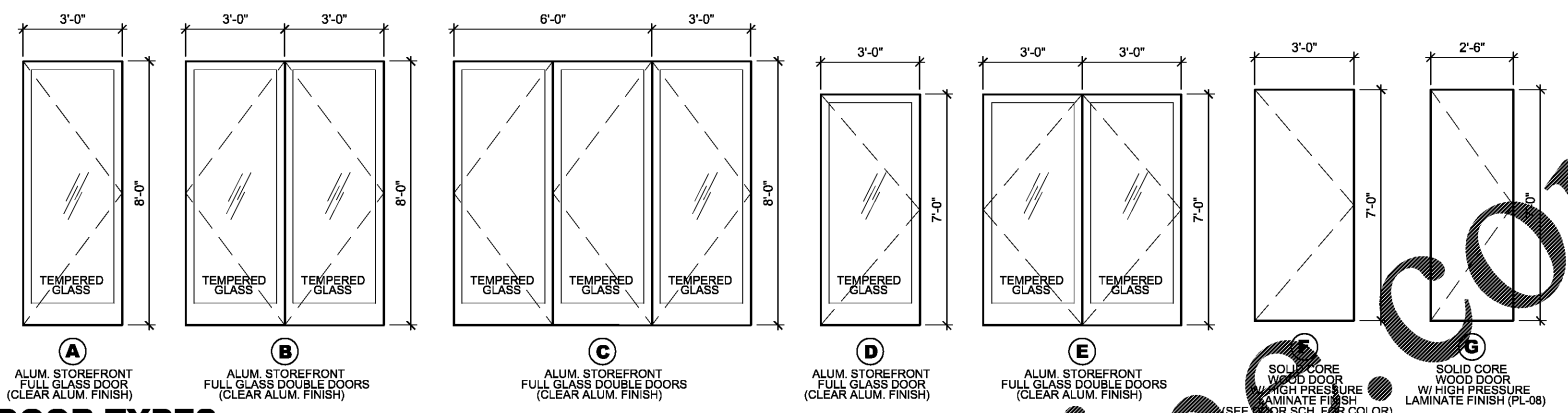

DOOR SCHEDULE

DOOR NO.	DOOR				FRAME		DOOR LABEL	HARDWARE	REMARKS
	DOOR TYPE	DOOR WIDTH	DOOR HEIGHT	DOOR MATERIAL	DOOR CLOSER	TYPE			
101A	B	6'-0"	8'-0"	ALUM. / GL.	•	W8	ALUM.	PUSH / PULL	
102A	C	9'-0"	8'-0"	ALUM. / GL.		W10	ALUM.	PUSH / PULL	
103A	Q	3'-0"	7'-2"	GLASS		W26	ALUM.	LOCKSET	
103B	Q	3'-0"	7'-2"	GLASS		W27	ALUM.	LOCKSET	
105A	B	6'-0"	8'-0"	ALUM. / GL.	•	W4	ALUM.	PUSH / PULL	
105B	C	9'-0"	8'-0"	ALUM. / GL.		W3	ALUM.	PUSH / PULL	
112A	F	3'-0"	7'-0"	WOOD	•	F3	H. MTL.	LOCKSET	LAMINATE DOOR FINISH: PL-08
112B	D	3'-0"	7'-0"	ALUM. / GL.	•	W2	ALUM.	PANIC	PROVIDE ADA COMPLIANT PANIC DOOR HARDWARE
113A	F	3'-0"	7'-0"	WOOD	•	F3	H. MTL.	LOCKSET	LAMINATE DOOR FINISH: PL-08
114A	F	3'-0"	7'-0"	WOOD	•	F3	H. MTL.	LOCKSET	LAMINATE DOOR FINISH: PL-08
117A	F	3'-0"	7'-0"	WOOD	•	F5	H. MTL.	LOCKSET	LAMINATE DOOR FINISH: PL-08
118A	F	3'-0"	7'-0"	WOOD	•	F3	H. MTL.	PUSH / PULL	LAMINATE DOOR FINISH: PL-08
119A	F	3'-0"	7'-0"	WOOD	•	F3	H. MTL.	PUSH / PULL	LAMINATE DOOR FINISH: PL-08
120A	Q	3'-0"	7'-2"	GLASS		W17	ALUM.	LOCKSET	
121A	Q	3'-0"	7'-2"	GLASS		W16	ALUM.	LOCKSET	
122A	Q	3'-0"	7'-2"	GLASS		W16	ALUM.	LOCKSET	
124A	D	3'-0"	7'-0"	ALUM. / GL.		W21	ALUM.	LOCKSET	
132A	D	3'-0"	7'-0"	ALUM. / GL.		W17	ALUM.	LOCKSET	
133A	D	3'-0"	7'-0"	ALUM. / GL.		W17	ALUM.	LOCKSET	
134A	D	3'-0"	7'-0"	ALUM. / GL.		W16	ALUM.	LOCKSET	
135A	E	6'-0"	7'-0"	ALUM. / GL.	•	W27	ALUM.	LOCKSET	
135B	A	3'-0"	8'-0"	ALUM. / GL.	•	W11	ALUM.	PANIC	PROVIDE ADA COMPLIANT PANIC DOOR HARDWARE
136A	A	3'-0"	8'-0"	ALUM. / GL.	•	F2	ALUM.	PANIC	PROVIDE ADA COMPLIANT PANIC DOOR HARDWARE
136B	M	10'-0"	12'-0"	ALUM. / GL.		-	-	-	
136C	M	10'-0"	12'-0"	ALUM. / GL.		-	-	-	
136D	M	10'-0"	12'-0"	ALUM. / GL.		-	-	-	
136E	M	10'-0"	12'-0"	ALUM. / GL.		-	-	-	
136F	A	3'-0"	8'-0"	ALUM. / GL.	•	F2	ALUM.	PANIC	PROVIDE ADA COMPLIANT PANIC DOOR HARDWARE
136G	A	3'-0"	8'-0"	ALUM. / GL.	•	F2	ALUM.	PANIC	PROVIDE ADA COMPLIANT PANIC DOOR HARDWARE
136H	M	10'-0"	12'-0"	ALUM. / GL.		-	-	-	
136J	M	10'-0"	12'-0"	ALUM. / GL.		-	-	-	
136K	M	10'-0"	12'-0"	ALUM. / GL.		-	-	-	
136L	M	10'-0"	12'-0"	ALUM. / GL.		-	-	-	
137A	J	3'-0"	7'-0"	H. METAL	•	F5	H. MTL.	LOCKSET	
138A	J	3'-0"	7'-0"	H. METAL	•	F5	H. MTL.	PUSH / PULL	
140A	K	6'-0"	7'-0"	H. METAL	•	F1	H. MTL.	LOCKSET	
140B	J	3'-0"	7'-0"	H. METAL	•	F5	H. MTL.	LOCKSET	60 MINUTE
141A	F	3'-0"	7'-0"	WOOD	•	F5	H. MTL.	LOCKSET	LAMINATE DOOR FINISH: PL-1
143A	F	3'-0"	7'-0"	WOOD	•	F5	H. MTL.	LOCKSET	LAMINATE DOOR FINISH: PL-1
144A	K	6'-0"	7'-0"	H. METAL	•	F1	H. MTL.	LOCKSET	
145A	F	3'-0"	7'-0"	WOOD	•	F5	H. MTL.	LOCKSET	
146A	J	3'-0"	7'-0"	H. METAL	•	F5	H. MTL.	PANIC	PROVIDE ADA COMPLIANT PANIC DOOR HARDWARE
147A	P	8'-0"	14'-0"	STEEL		-	-	-	
147B	L	6'-0"	8'-0"	CHAIN-LINK		-	-	-	
148A	K	6'-0"	7'-0"	H. METAL	•	F1	H. MTL.	LOCKSET	
148B	K	6'-0"	7'-0"	H. METAL	•	F1	H. MTL.	LOCKSET	
149A	J	3'-0"	7'-0"	H. METAL	•	F5	H. MTL.	LOCKSET	
150A	R	3'-0"	7'-0"	H. METAL	•	F5	H. MTL.	PANIC	PROVIDE ADA COMPLIANT PANIC DOOR HARDWARE
150B	N	12'-0"	14'-0"	ALUM. / GL.		-	-	-	
150C	N	12'-0"	14'-0"	ALUM. / GL.		-	-	-	
150D	N	12'-0"	14'-0"	ALUM. / GL.		-	-	-	
150E	N	12'-0"	14'-0"	ALUM. / GL.		-	-	-	
150F	N	12'-0"	14'-0"	ALUM. / GL.		-	-	-	
150G	N	12'-0"	14'-0"	ALUM. / GL.		-	-	-	
150H	N	12'-0"	14'-0"	ALUM. / GL.		-	-	-	
150J	N	12'-0"	14'-0"	ALUM. / GL.		-	-	-	
150K	N	12'-0"	14'-0"	ALUM. / GL.		-	-	-	
150L	N	12'-0"	14'-0"	ALUM. / GL.		-	-	-	
150M	N	12'-0"	14'-0"	ALUM. / GL.		-	-	-	
150N	N	12'-0"	14'-0"	ALUM. / GL.		-	-	-	
150P	R	3'-0"	7'-0"	H. METAL	•	F5	H. MTL.	PANIC	PROVIDE ADA COMPLIANT PANIC DOOR HARDWARE
150Q	J	3'-0"	7'-0"	H. METAL	•	F5	H. MTL.	PANIC	PROVIDE ADA COMPLIANT PANIC DOOR HARDWARE
150R	R	3'-0"	7'-0"	H. METAL	•	F5	H. MTL.	PANIC	PROVIDE ADA COMPLIANT PANIC DOOR HARDWARE
201A	F	3'-0"	7'-0"	WOOD		W28	ALUM.	LOCKSET	LAMINATE DOOR FINISH: PL-08
202A	F	3'-0"	7'-0"	WOOD		F3	H. MTL.	PRIVACY	LAMINATE DOOR FINISH: PL-08
203A	G	2'-6"	7'-0"	WOOD		F4	H. MTL.	LOCKSET	LAMINATE DOOR FINISH: PL-08
204A	F	3'-0"	7'-0"	WOOD		W28	ALUM.	LOCKSET	LAMINATE DOOR FINISH: PL-08
205A	F	3'-0"	7'-0"	WOOD		W28	ALUM.	LOCKSET	LAMINATE DOOR FINISH: PL-08
206A	R	3'-0"	7'-0"	H. METAL	•	F3	H. MTL.	PANIC	PROVIDE ADA COMPLIANT PANIC DOOR HARDWARE
206B	F	3'-0"	7'-0"	WOOD		F3	H. MTL.	LOCKSET	60 MINUTE
207A	F	3'-0"	7'-0"	WOOD	•	F3	H. MTL.	PRIVACY	LAMINATE DOOR FINISH: PL-08
208A	F	3'-0"	7'-0"	WOOD	•	F3	H. MTL.	PRIVACY	LAMINATE DOOR FINISH: PL-08
209A	F	3'-0"	7'-0"	WOOD	•	F3	H. MTL.	PANIC	LAMINATE DOOR FINISH: PL-08
210A	F	3'-0"	7'-0"	WOOD	•	W30	ALUM.	LOCKSET	LAMINATE DOOR FINISH: PL-08
210B	F	3'-0"	7'-0"	WOOD	•	F3	H. MTL.	PANIC	LAMINATE DOOR FINISH: PL-08
211A	F	3'-0"	7'-0"	WOOD	•	W31	ALUM.	LOCKSET	LAMINATE DOOR FINISH: PL-08
213A	J	3'-0"	7'-0"	H. METAL	•	F3	H. MTL.	LOCKSET	
214A	F	3'-0"	7'-0"	WOOD		F3	H. MTL.	PRIVACY	LAMINATE DOOR FINISH: PL-08