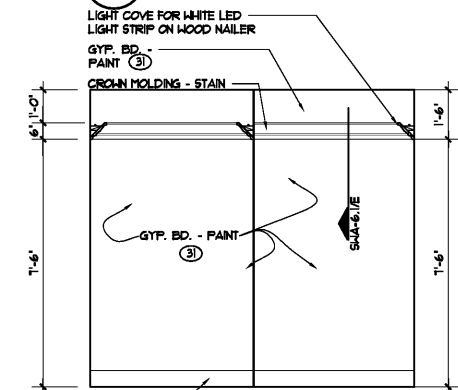

A INTERIOR ELEVATION
SCALE: 3/8" = 1'-0"

B INTERIOR ELEVATION
SCALE: 3/8" = 1'-0"

C INTERIOR ELEVATION
SCALE: 3/8" = 1'-0"

D INTERIOR ELEVATION
SCALE: 3/8" = 1'-0"

E WALL DETAIL
SCALE: 3" = 1'-0"

WWW.LDILine.com