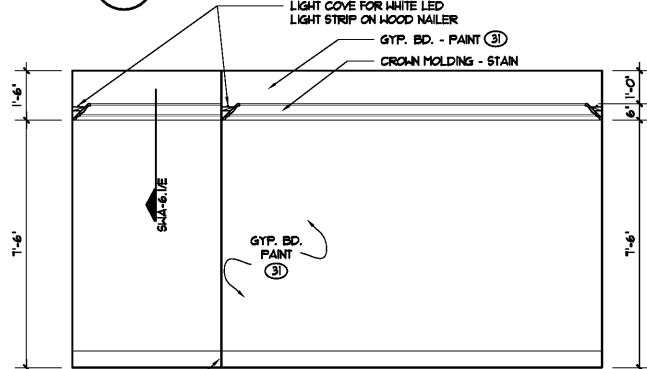

A INTERIOR ELEVATION
SCALE: 3/8" = 1'-0"

B INTERIOR ELEVATION
SCALE: 3/8" = 1'-0"

C INTERIOR ELEVATION
SCALE: 3/8" = 1'-0"

D INTERIOR ELEVATION
SCALE: 3/8" = 1'-0"

E WALL DETAIL
SCALE: 3" = 1'-0"

WWW.LDILine.com