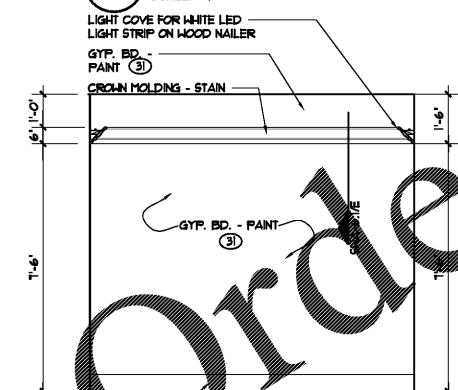

A INTERIOR ELEVATION
SCALE: 3/8" = 1'-0"

B INTERIOR ELEVATION
SCALE: 3/8" = 1'-0"

C INTERIOR ELEVATION
SCALE: 3/8" = 1'-0"

D INTERIOR ELEVATION
SCALE: 3/8" = 1'-0"

E WALL DETAIL
SCALE: 3" = 1'-0"

WWW.LDILine.com