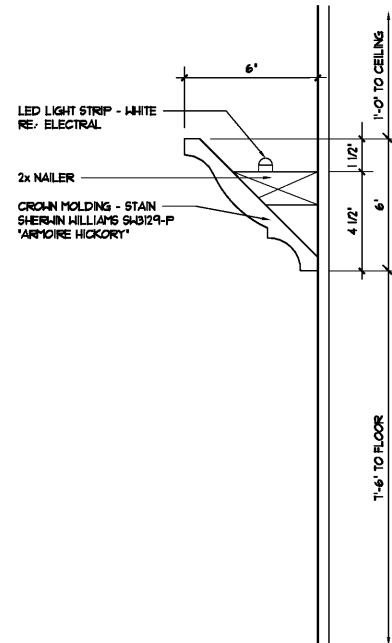

A INTERIOR ELEVATION
SCALE: 3/8" = 1'-0"

B INTERIOR ELEVATION
SCALE: 3/8" = 1'-0"

C INTERIOR ELEVATION
SCALE: 3/8" = 1'-0"

D INTERIOR ELEVATION
SCALE: 3/8" = 1'-0"

E WALL DETAIL
SCALE: 3" = 1'-0"

WWW.LDILine.com