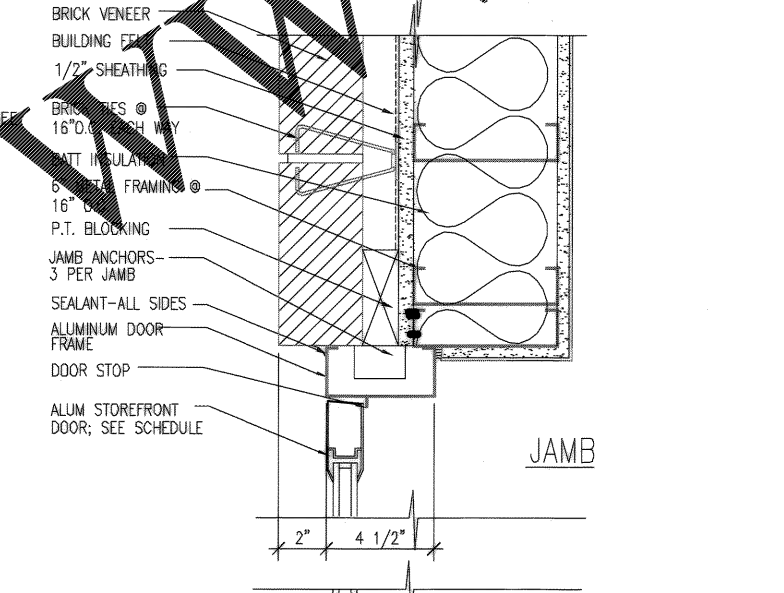

3 STOREFRONT DETAIL SCALE: 3" = 1'-0"