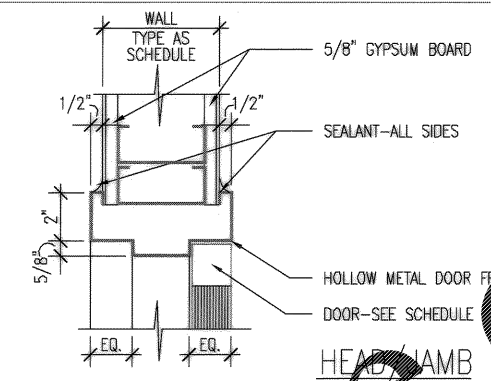

4 DOOR DETAIL SCALE: 3" = 1'-0"

6 MARBLE THRESHOLD DETAIL SCALE: 3" = 1'-0"

7 DOOR DETAIL SCALE: 3" = 1'-0"

8 DOOR DETAIL SCALE: 3" = 1'-0"

Order Plans @

WWW.LDLINE.COM