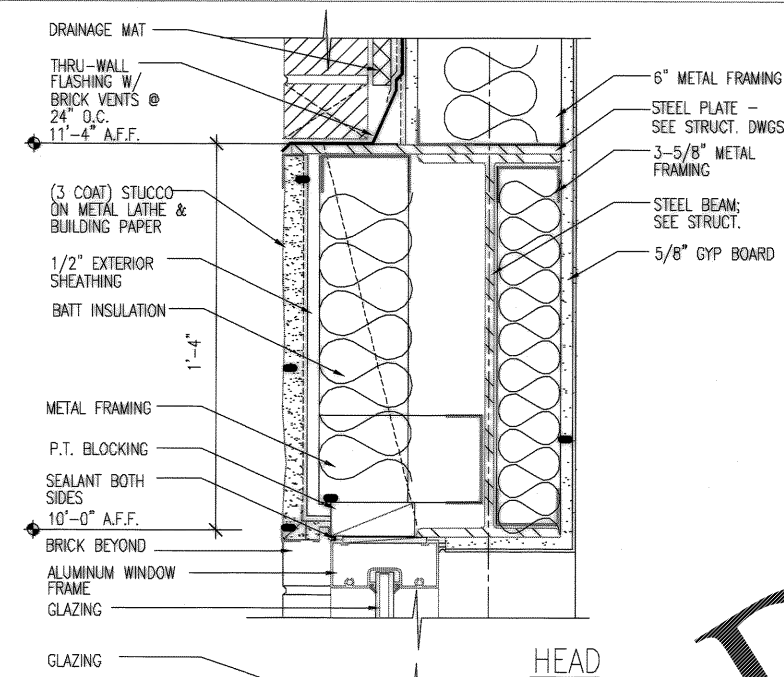

3 STOREFRONT DETAIL SCALE: 3" = 1'-0"