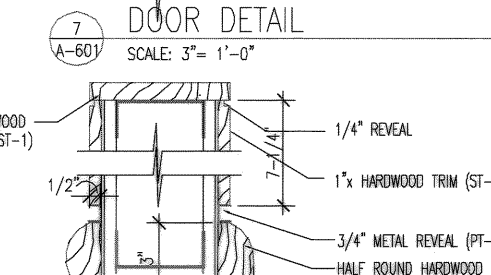

4 DOOR DETAIL SCALE: 3" = 1'-0"

6 MARBLE THRESHOLD DETAIL SCALE: 3" = 1'-0"

7 DOOR DETAIL SCALE: 3" = 1'-0"

8 DOOR DETAIL SCALE: 3" = 1'-0"

Order Plans @

WWW.LDLINE.COM