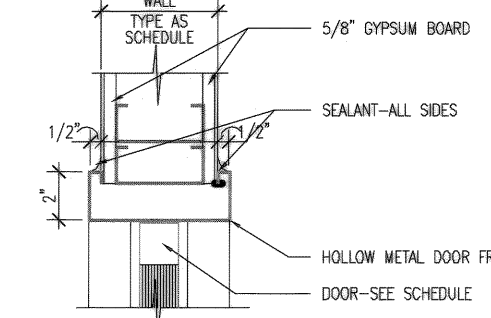

4 DOOR DETAIL SCALE: 3" = 1'-0"

6 MARBLE THRESHOLD DETAIL SCALE: 3" = 1'-0"

7 DOOR DETAIL SCALE: 3" = 1'-0"

8 DOOR DETAIL SCALE: 3" = 1'-0"

Order Plans @

WWW.LDLINE.COM