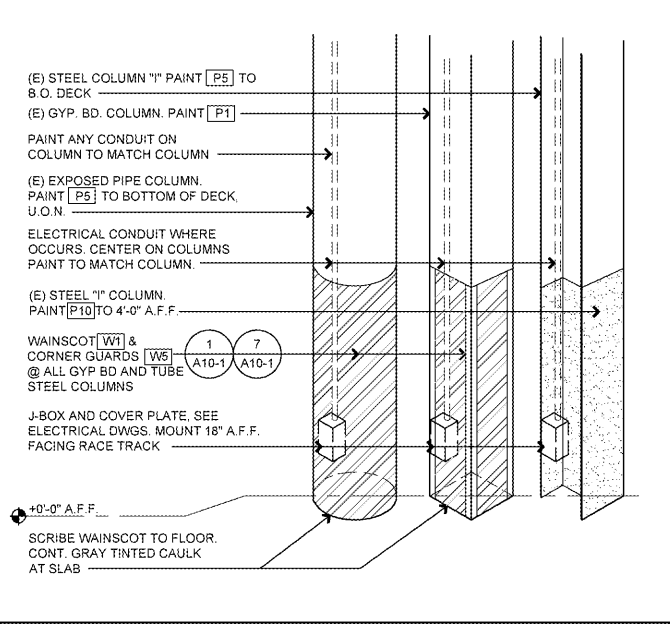

HEAD/JAMB KNOCK DOWN FRAME SCALE: 3\"/>

SECTION THRU TRENCH SCALE: 6\"/>

NOT USED SCALE: 3\"/>

EXTERIOR DOOR SILL SCALE: 3\"/>

NOT USED SCALE: 3\"/>

FIRE EXTINGUISHER MOUNTING DETAIL SCALE: 1 1/2\"/>

NOT USED SCALE: 3\"/>

RECESSED FLOOR POWER BOX SCALE: 3\"/>

NOT USED SCALE: 3\"/>

NOT USED SCALE: 3\"/>

NOT USED SCALE: 3\"/>

NOT USED SCALE: 1\"/>

WWW.LDLine.com

Order Plans @