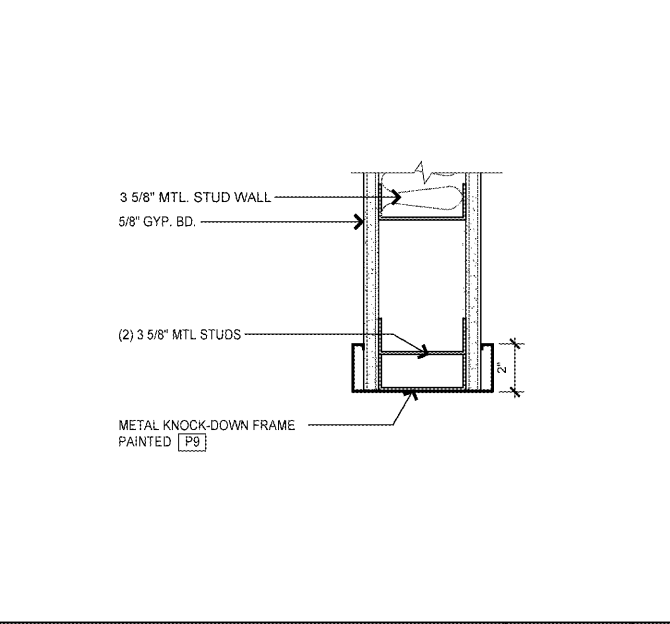

HEAD/JAMB KNOCK DOWN FRAME SCALE: 3\"/>

SECTION THRU TRENCH SCALE: 6\"/>

NOT USED SCALE: 3\"/>

EXTERIOR DOOR SILL SCALE: 3\"/>

NOT USED SCALE: 3\"/>

FIRE EXTINGUISHER MOUNTING DETAIL SCALE: 1 1/2\"/>

NOT USED SCALE: 3\"/>

RECESSED FLOOR POWER BOX SCALE: 3\"/>

NOT USED SCALE: 3\"/>

NOT USED SCALE: 3\"/>

NOT USED SCALE: 3\"/>

NOT USED SCALE: 1\"/>

WWW.LDLine.com

Order Plans @