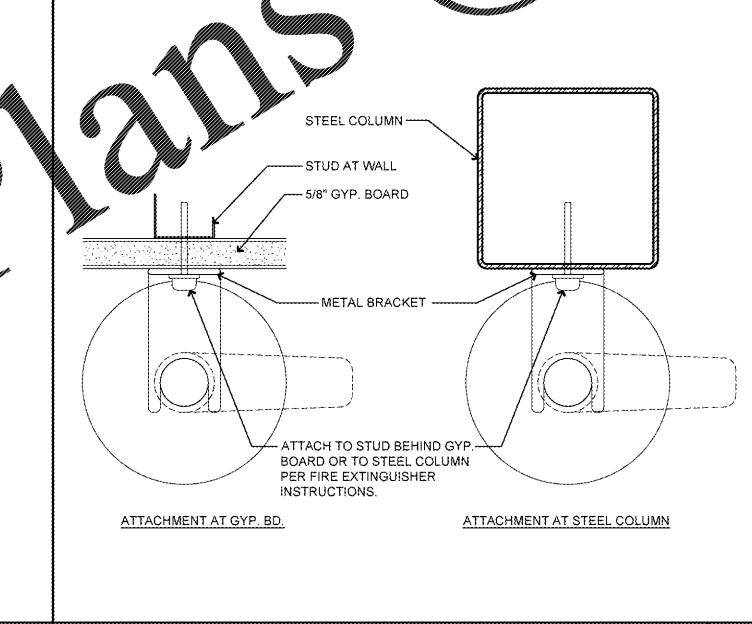

HEAD/JAMB KNOCK DOWN FRAME SCALE: 3\"/>

SECTION THRU TRENCH SCALE: 6\"/>

NOT USED SCALE: 3\"/>

EXTERIOR DOOR SILL SCALE: 3\"/>

NOT USED SCALE: 3\"/>

FIRE EXTINGUISHER MOUNTING DETAIL SCALE: 1 1/2\"/>

NOT USED SCALE: 3\"/>

RECESSED FLOOR POWER BOX SCALE: 3\"/>

NOT USED SCALE: 3\"/>

NOT USED SCALE: 3\"/>

NOT USED SCALE: 3\"/>

NOT USED SCALE: 1\"/>

WWW.LDLine.com

Order Plans @