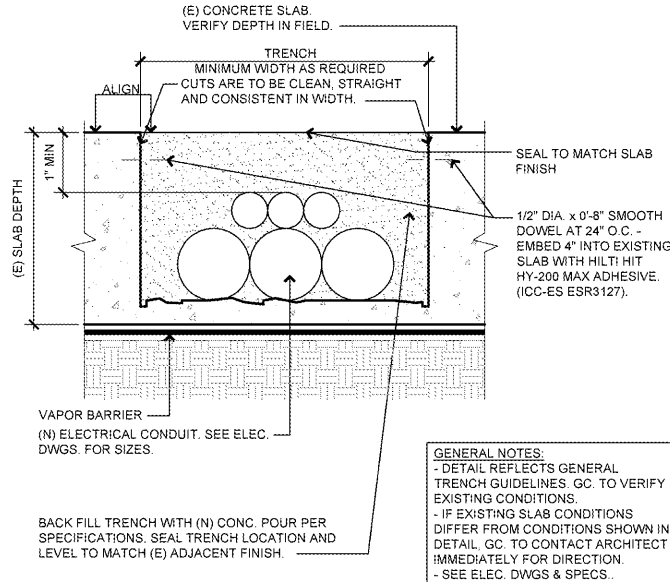

HEAD/JAMB KNOCK DOWN FRAME SCALE: 3\"/>

SECTION THRU TRENCH SCALE: 6\"/>

NOT USED SCALE: 3\"/>

EXTERIOR DOOR SILL SCALE: 3\"/>

NOT USED SCALE: 3\"/>

FIRE EXTINGUISHER MOUNTING DETAIL SCALE: 1 1/2\"/>

NOT USED SCALE: 3\"/>

RECESSED FLOOR POWER BOX SCALE: 3\"/>

NOT USED SCALE: 3\"/>

NOT USED SCALE: 3\"/>

NOT USED SCALE: 3\"/>

NOT USED SCALE: 1\"/>

WWW.LDLine.com

Order Plans @